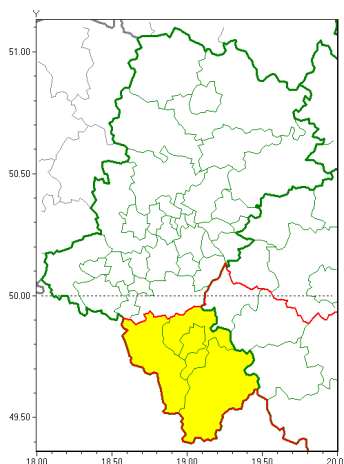

Zasięg ostrzeżeń w województwie

Burze z gradem
2020-06-10 07:20

WOJEWÓDZTWO ŁĄSKIE
OSTRZEŻENIA METEOROLOGICZNE ZBIORCZO NR 86
WYKAZ OBYWATELI ZUCIANYCH OSTRZEŻENIAMI
o godz. 07:20 dnia 10.06.2020

| | |
|--|---|
| Zjawisko/Stopień zagrożenia | Burze z gradem/1 |
| Obszar (w nawiasie numer ostrzeżenia dla powiatu) | powiaty: bielski(57), Bielsko-Biała(56), cieszyński(64), żywiecki(68) |
| Ważność | od godz. 11:30 dnia 10.06.2020 do godz. 23:00 dnia 10.06.2020 |
| Prawdopodobieństwo | 80% |
| Przebieg | Prognozuje się wystąpienie burz z opadami deszczu miejscami od 15 mm do 25 mm, lokalnie do 30 mm oraz porywami wiatru do 70 km/h. Miejscami możliwe liwy grad. |
| SMS | IMGW-PIB OSTRZEŻENIE: BURZE Z GRADEM/1 Łąskie (4 powiaty) od 11:30/10.06 do 23:00/10.06.2020 deszcz 30 mm, porywy 70 km/h. Dotyczy powiatów: bielski, Bielsko-Biała, cieszyński i żywiecki. |
| RSO | Woj. Łąskie (4 powiaty), IMGW-PIB wydał ostrzeżenie pierwszego stopnia o burzach z gradem |
| Uwagi | Brak. |
| Dyrektor synoptyk IMGW-PIB | Łukasz Harasimowicz |