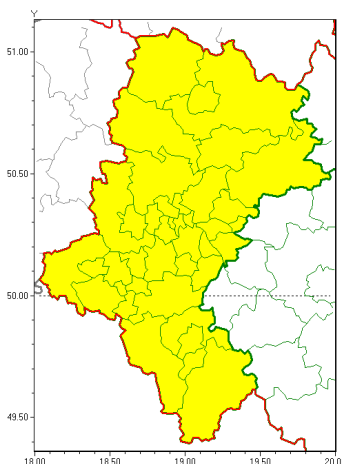

Zasięg ostrzeżeń w województwie

Burze z gradem
2020-06-06 23:20

WOJEWÓDZTWO ŁÓDZKIE
OSTRZEŻENIA METEOROLOGICZNE ZBIORCZO NR 84
WYKAZ OBYWATELI ZUJACZYCH OSTRZEŻENIE
o godz. 23:20 dnia 06.06.2020

Zjawisko/Stopień zagrożenia	Burze z gradem/1
Obszar (w nawiasie numer ostrzeżenia dla powiatu)	powiaty: białski(38), bielski(56), Bielsko-Biała(55), bieruńsko-lędziński(38), Bytom(37), Chorzów(37), cieszyński(63), Czestochowa(37), czestochowski(39), Dąbrowa Górnicza(38), Gliwice(36), gliwicki(36), Jastrzębie-Zdrój(40), Jaworzno(39), Katowice(38), kłobucki(38), lubliniecki(36), mikołowski(39), Mysłowice(38), myszkowski(38), Piekary Śląskie(37), pszczyński(39), raciborski(37), Ruda Śląska(37), rybnicki(39), Rybnik(39), Siemianowice Śląskie(37), Sosnowiec(39), wiatrychów(37), tarnogórski(39), Tychy(39), wodzisławski(39), Zabrze(37), zawierciański(38), żyry(39), żywiecki(67)
Ważność	od godz. 14:00 dnia 07.06.2020 do godz. 06:00 dnia 08.06.2020
Prawdopodobieństwo	80%
Przebieg	Prognozuje się wystąpienie burz z opadami deszczu miejscami od 20 mm do 30 mm, lokalnie do 40 mm oraz porywami wiatru do 70 km/h. Miejscami grad.
SMS	IMGW-PIB OSTRZEŻENIA: BURZE Z GRADEM/1 Łódzkie (wszystkie powiaty) od 14:00/07.06 do 06:00/08.06.2020 deszcz 40 mm, porywy 70 km/h. Dotyczy powiatów: wszystkie powiaty.
RSO	Woj. Łódzkie (wszystkie powiaty), IMGW-PIB wydał ostrzeżenie pierwszego stopnia o burzach z gradem
Uwagi	Brak.
Dyrektor synoptyk IMGW-PIB	Romuald Kaseja