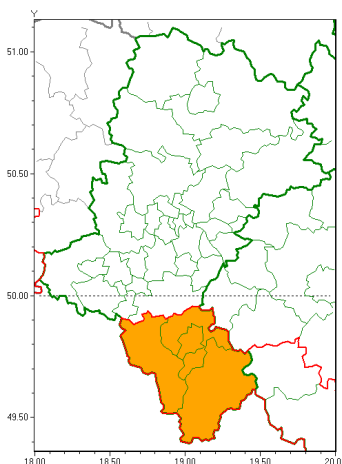

Zasięg ostrzeżeń w województwie

Silny wiatr  
2019-12-20 01:58

**WOJEWÓDZTWO ŁĄSKIE**  
**OSTRZEŻENIA METEOROLOGICZNE ZBIORCZO NR 178**  
**WYKAZ OBSZARÓW ZUCIANYCH OSTRZEŻENIAMI**  
**o godz. 01:58 dnia 20.12.2019**

<b>Zjawisko/Stopień zagrożenia</b>	Silny wiatr/2
<b>Obszar (w nawiasie numer ostrzeżenia dla powiatu)</b>	powiaty: bielski(110), Bielsko-Biała(107), cieszyński(108), żywiecki(113)
<b>Ważność</b>	od godz. 10:00 dnia 20.12.2019 do godz. 05:00 dnia 21.12.2019
<b>Prawdopodobieństwo</b>	90%
<b>Przebieg</b>	Prognozuje się wystąpienie wiatru o średniej prędkości od 35 km/h do 45 km/h, w porywach do 80 km/h, a w nocy od 45 km/h do 60 km/h, w porywach do 100 km/h, z południa.
<b>SMS</b>	IMGW-PIB OSTRZEŻENIE: WIATR/2 Łąskie (4 powiaty) od 10:00/20.12 do 05:00/21.12.2019 prędkość do 60 km/h, porywy do 100 km/h, S. Dotyczy powiatów: bielski, Bielsko-Biała, cieszyński i żywiecki.
<b>RSO</b>	Woj. Łąskie (4 powiaty), IMGW-PIB wydał ostrzeżenie drugiego stopnia o silnym wietrze
<b>Uwagi</b>	Brak.
<b>Dyrektor synoptyk IMGW-PIB</b>	Iwona Lelko