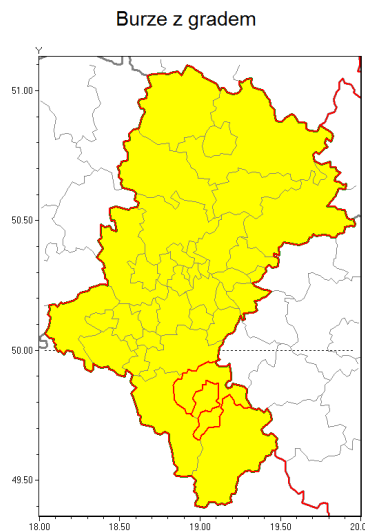

Zasięg ostrzeżenia w województwie

Ostrzeżenie meteorologiczne Nr 77

Nazwa biura	IMGW-PIB Biuro Prognoz Meteorologicznych w Krakowie
Zjawisko/stopień zagrożenia	Burze z gradem/ 1
Obszar	województwo łódzkie powiat bielski
Ważność	od godz. 16:00 dnia 19.08.2019 do godz. 06:00 dnia 20.08.2019
Przebieg	Prognozuje się wystąpienie burz z opadami deszczu miejscami od 20 mm do 30 mm, lokalnie do 40 mm oraz porywami wiatru do 90 km/h. Miejscami może liwy grad.
Prawdopodobieństwo wystąpienia zjawiska(%)	80%
Uwagi	Brak.
Dyrektor synoptyk IMGW-PIB	Tomasz Knopik
Godzina i data wydania	godz. 11:25 dnia 19.08.2019
SMS	IMGW-PIB OSTRZEŻENIE: BURZE Z GRADEM/1 łódzkie/bielski od 16:00/19.08 do 06:00/20.08.2019 deszcz 40 mm, porywy 90 km/h.