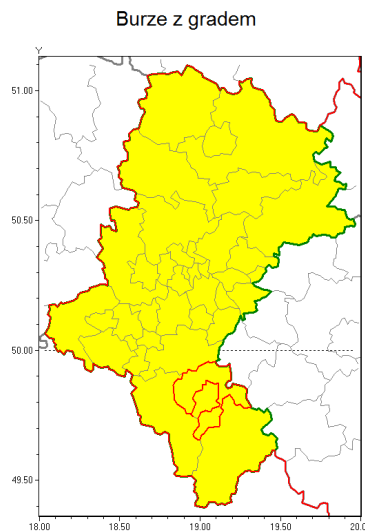

Zasięg ostrzeżenia w województwie

Ostrzeżenie meteorologiczne Nr 48

Nazwa biura	IMGW-PIB Biuro Prognoz Meteorologicznych w Krakowie
Zjawisko/stopień zagrożenia	Burze z gradem/ 1
Obszar	województwo łódzkie powiat bielski
Ważność	od godz. 11:00 dnia 07.06.2019 do godz. 21:00 dnia 07.06.2019
Przebieg	Prognozuje się wystąpienie burz z opadami deszczu miejscami od 20 mm do 30 mm oraz porywami wiatru do 65 km/h. Miejscami możliwy grad.
Prawdopodobieństwo wystąpienia zjawiska(%)	80%
Uwagi	Brak.
Dyrektor synoptyk IMGW-PIB	Grzegorz Mikutel
Godzina i data wydania	godz. 07:37 dnia 07.06.2019
SMS	IMGW-PIB OSTRZEŻENIE: BURZE Z GRADEM/1 łódzkie/bielski od 11:00/07.06 do 21:00/07.06.2019 deszcz 30 mm, porywy 65 km/h.