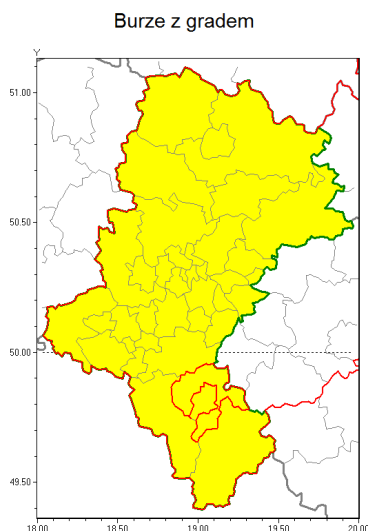

Zasięg ostrzeżenia w województwie

Ostrzeżenie meteorologiczne Nr 44

Nazwa biura	IMGW-PIB Biuro Prognoz Meteorologicznych w Krakowie
Zjawisko/stopień zagrożenia	Burze z gradem/ 1
Obszar	województwo łódzkie powiat bielski
Ważność	od godz. 12:00 dnia 27.05.2019 do godz. 21:00 dnia 27.05.2019
Przebieg	Prognozuje się wystąpienie burz z opadami deszczu miejscami od 15 mm do 25 mm oraz porywami wiatru do 75 km/h. Miejscami możliwy grad.
Prawdopodobieństwo wystąpienia zjawiska(%)	80%
Uwagi	Brak.
Dyrektor synoptyk IMGW-PIB	Grzegorz Mikutel
Godzina i data wydania	godz. 10:50 dnia 27.05.2019
SMS	IMGW-PIB OSTRZEŻENIE: BURZE Z GRADEM/1 łódzkie/bielski od 12:00/27.05 do 21:00/27.05.2019 deszcz 25 mm, porywy 75 km/h.