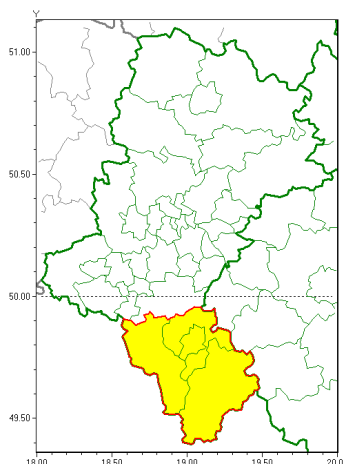

### Zasięg ostrzeżeń w województwie

Intensywne opady śniegu  
2018-12-11 09:10

## **WOJEWÓDZTWO ŁÓDZKIE** **OSTRZEŻENIA METEOROLOGICZNE ZBIORCZO NR 90** **WYKAZ OBSZARÓW ZUJĘTYCH OSTRZEŻENIAMI** **o godz. 09:10 dnia 11.12.2018**

<b>Zjawisko/Stopień zagrożenia</b>	Intensywne opady śniegu/1
<b>Obszar</b>	powiaty: bielski(57), Bielsko-Biała(57), cieszyński(57), żywiecki(56)
<b>Ważność</b>	od godz. 10:00 dnia 11.12.2018 do godz. 10:00 dnia 12.12.2018
<b>Prawdopodobieństwo</b>	85%
<b>Przebieg</b>	Prognozuje się wystąpienie opadów śniegu, miejscami o natężeniu umiarkowanym, powodujących przyrost pokrywy śnieżnej za okres ważności ostrzeżenia o 15 cm do 20 cm.
<b>SMS</b>	IMGW-PIB OSTRZEŻENIE: NIEG/1 Łódzkie (4 powiaty) od 10:00/11.12 do 10:00/12.12.2018 przyrost pokrywy 20 cm. Dotyczy powiatów: bielski, Bielsko-Biała, cieszyński i żywiecki.
<b>RSO</b>	Woj. Łódzkie (4 powiaty), IMGW-PIB wydał ostrzeżenie pierwszego stopnia o intensywnych opadach śniegu
<b>Uwagi</b>	Brak.
<b>Dyrektor synoptyk IMGW-PIB</b>	Monika Kaseja