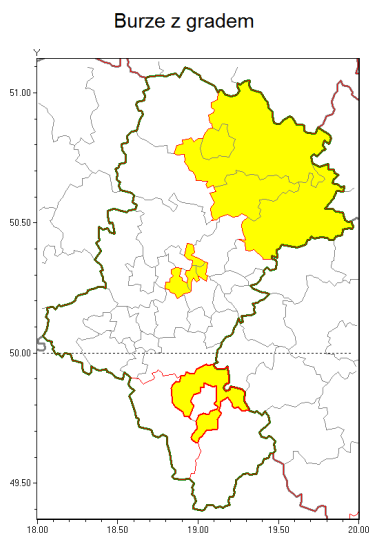

Zasięg ostrzeżenia w województwie

Ostrzeżenie meteorologiczne Nr 28

Nazwa biura	IMGW-PIB Biuro Prognoz Meteorologicznych w Krakowie
Zjawisko/stopień zagrożenia	Burze z gradem/ 1
Obszar	województwo łódzkie powiat bielski
Ważność	od godz. 10:00 dnia 10.08.2018 do godz. 23:00 dnia 10.08.2018
Przebieg	Prognozuje się wystąpienie burz z opadami deszczu miejscami od 20 mm do 30 mm, lokalnie do 40 mm oraz porywami wiatru do 90 km/h. Miejscami może liwy grad.
Prawdopodobieństwo wystąpienia zjawiska(%)	80%
Uwagi	Brak.
Dyrektor synoptyk IMGW-PIB	Adam Dziedzic
Godzina i data wydania	godz. 07:11 dnia 10.08.2018
SMS	IMGW-PIB OSTRZEŻENIE: BURZE Z GRADEM/1 łódzkie/bielski od 10:00/10.08 do 23:00/10.08.2018 deszcz 40 mm, porywy 90 km/h.