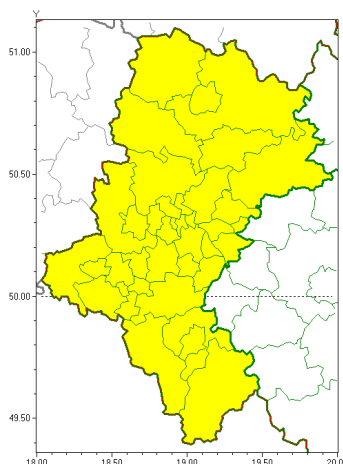

Zasięg ostrzeżeń w województwie

Burze z gradem
2018-07-26 07:26

WOJEWÓDZTWO ŁÓDZKIE
OSTRZEŻENIA METEOROLOGICZNE ZBIORCZO NR 25
WYKAZ OBYWÓW ZUJACYCH OSTRZEŻENIE
o godz. 07:26 dnia 26.07.2018

| | |
|------------------------------------|--|
| Zjawisko/Stopień zagrożenia | Burze z gradem/1 |
| Obszar | powiaty: białski, bielski, Bielsko-Biała, bieruńsko-lędziński, Bytom, Chorzów, cieszyński, Czestochowa, czestochowski, Dąbrowa Górnicza, Gliwice, gliwicki, Jastrzębie-Zdrój, Jaworzno, Katowice, kłobucki, lubliniecki, mikołowski, Mysłowice, myszkowski, Piekary Śląskie, pszczyński, raciborski, Ruda Śląska, rybnicki, Rybnik, Siemianowice Śląskie, Sosnowiec, świętochłowice, tarnogórski, Tychy, wodzisławski, Zabrze, zawierciański, żary, żywiecki |
| Ważność | od godz. 11:00 dnia 26.07.2018 do godz. 20:30 dnia 26.07.2018 |
| Prawdopodobieństwo | 80% |
| Przebieg | Prognozuje się wystąpienie burz z opadami deszczu lokalnie do 30 mm oraz porywami wiatru do 65 km/h. Miejscami możliwy grad. |
| SMS | IMGW-PIB OSTRZEŻENIA: BURZE Z GRADEM/1 Łódzkie (wszystkie powiaty) od 11:00/26.07 do 20:30/26.07.2018 deszcz 30 mm, porywy 65 km/h. Dotyczy powiatów: wszystkie powiaty. |
| RSO | Woj. Łódzkie (wszystkie powiaty), IMGW-PIB wydał ostrzeżenie pierwszego stopnia o burzach z gradem |
| Dyrektor synoptyk IMGW-PIB | Łukasz Kiełt |