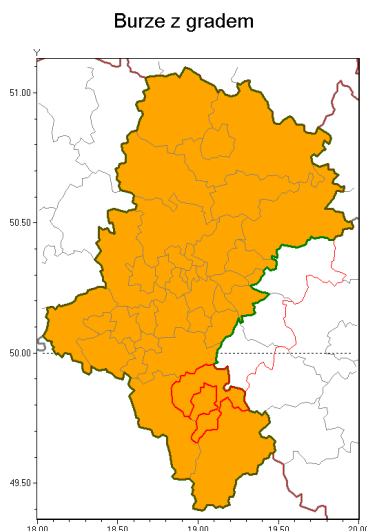

### Zasięg ostrzeżenia w województwie

### Ostrzeżenie meteorologiczne Nr 9

<b>Nazwa biura</b>	IMGW-PIB Biuro Prognoz Meteorologicznych w Krakowie
<b>Zjawisko/stopień zagrożenia</b>	Burze z gradem/ 2
<b>Obszar</b>	województwo łódzkie <b>powiat bielski</b>
<b>Ważność</b>	od godz. 14:00 dnia 21.06.2018 do godz. 02:00 dnia 22.06.2018
<b>Przebieg</b>	Prognozuje się wystąpienie burz z opadami deszczu miejscami od 25 mm do 40 mm, lokalnie do 50 mm oraz porywami wiatru do 100 km/h. Miejscami grad.
<b>Prawdopodobieństwo wystąpienia zjawiska(%)</b>	80%
<b>Uwagi</b>	Brak.
<b>Dyrektor synoptyk IMGW-PIB</b>	Monika Kaseja
<b>Godzina i data wydania</b>	godz. 07:44 dnia 21.06.2018
<b>SMS</b>	IMGW-PIB OSTRZEŻENIE: BURZE Z GRADEM/2 łódzkie/bielski od 14:00/21.06 do 02:00/22.06.2018 deszcz 50 mm, porywy 100 km/h